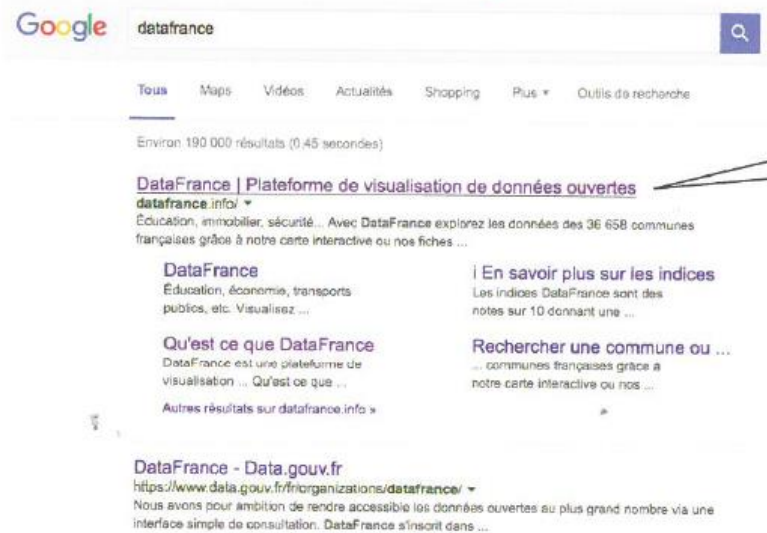

Nous allons travailler sur l'accès au réseau en France avec l'aide du site DataFrance. Ce site donne accès gratuitement à toutes sortes d'informations (comme la population, les services). Ces informations sont regroupées par les différents ministères, instituts de sondages, entreprises..

1 Écris « datafrance » dans la barre de recherche de Google, puis clique sur la loupe pour lancer la recherche.

2 Clique sur le bon lien comme indiqué ci-dessous :

Clique sur « Services » pour accéder aux données sur les réseaux.